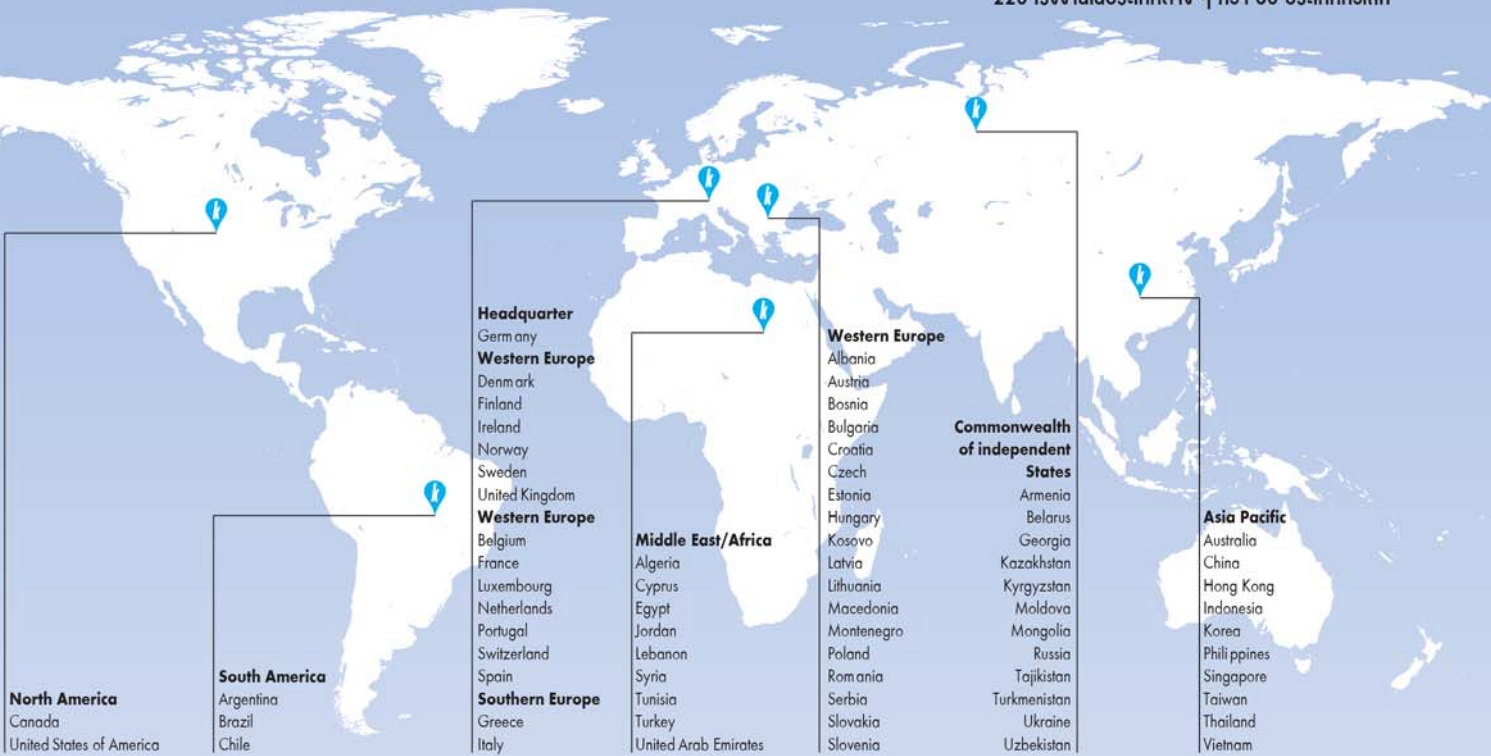

คนอฟก่อตั้งขึ้นในปี ค.ศ. 1932 โดยสองพี่น้องคาร์ล และดอกเตอร์ อัลฟอน เอ็น คนอฟ ปัจจุบันลูกชายของพวกเขา บอลด์วิน และนิโคลัส คนอฟ ในฐานะหุ้นส่วน และเป็นผู้นำธุรกิจไปสู่ความสำเร็จอย่างท่วมท้นด้วยการประสานงานกันอย่างใกล้ชิดกับสมาชิกครอบครัวคนอื่น ๆ

จากช่วงเริ่มต้นของกระบวนการผลิตยิปซัมบริเวณริมแม่น้ำซาร์และเมน คนอฟได้พัฒนาธุรกิจขยายผลิตภัณฑ์และบริการไปทั่วโลก ดังนี้

- วัสดุและระบบในการก่อสร้างที่มีส่วนประกอบของยิปซัมและผลิตภัณฑ์อื่น ๆ ที่เกี่ยวข้องกัวยิปซัม
- ฉนวนกันความร้อนและวัสดุดูดซับเสียง
- หินปูนและวัสดุปูนขาว
- ซอล์กและผลิตภัณฑ์ที่เกี่ยวข้องกับซีเมนต์
- วิศวกรรมโรงงาน

ปัจจุบันนี้การบริการกิจการกลุ่มบริษัทคนอฟอยู่ในมือของ มันเฟรด กรุนด์เคอและ อเล็กซานเดอร์ คนอฟ ผู้ที่เชื่อมั่นในการบริหารงานแบบหุ้นส่วน คนอฟ: กลุ่มบริษัทที่มีประวัติอันยาวนานและความสำเร็จอันยิ่งใหญ่ได้เตรียมตัวเผชิญความท้าทายในอนาคต คนอฟทำได้

ผู้ที่ต้องการข้อมูลเพิ่มเติมเกี่ยวกับกลุ่มบริษัทคนอฟทั่วโลก สามารถค้นหาได้ที่ www.knauf.co.th

Knauf Worldwide

ผู้นำอุตสาหกรรมการผลิตยิปซัมทั่วโลก

220 โรงงานในประเทศต่าง ๆ กว่า 60 ประเทศทั่วโลก

คณอฟเป็นผู้นำการบริการระบบการก่อสร้างน้ำหนักเบาที่สมบูรณ์แบบทั่วโลก เรามีผลิตภัณฑ์ที่หลากหลายเช่น แผ่นฝ้าและผนังยิปซัม แผ่นฝ้าและผนังจากวัสดุใยแร่ ผลิตภัณฑ์ที่ช่วยลดการสะท้อนเสียง ผลิตภัณฑ์ยิปซัมสำหรับใช้ภายในและภายนอก และฉนวนกันความร้อนใยแก้วและใยแร่ เรามีโรงงานผลิตและสำนักงานขาย 220 แห่งในมากกว่า 60 ประเทศ พนักงานกว่า 26,000 คนทั่วโลก และยอดขาย 6.27 พันล้านยูโร (ในปี ค.ศ. 2013) กลุ่มบริษัทคณอฟเป็นผู้นำในตลาดในยุโรป สหรัฐอเมริกา อเมริกาใต้ รัสเซีย แอฟริกา ออสเตรเลีย และเอเชีย